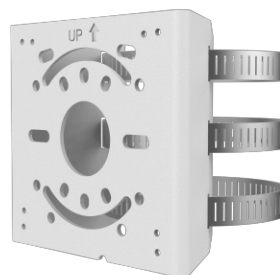

INLGDO4KIRWF

Caméra dôme antivandale à focale fixe
8,1 MP avec IR, ES, 2,8 mm

- Image de haute qualité avec capteur CMOS 8MP, 1/2.8"
- Technologie WDR véritable 120 dB
- Encodage H.265+ & H.264
- Comptage intelligent de personnes et surveillance de densité de foule
- Microphone intégré
- IR Intelligent, jusqu'à 30 m (98,4 ft) de distance IR
- Prise en charge Micro SD jusqu'à 512 Go

Legend: Plus intelligent, Plus robuste, Entièrement conforme à la NDAA

La **INLGDO4KIRWF** est une caméra dôme AI de 8,1 MP équipée d'un capteur CMOS 1/2,8" et d'un WDR réel 120 dB pour une clarté exceptionnelle dans toutes les conditions d'éclairage. Elle inclut un microphone intégré, un IR intelligent jusqu'à 30 m et prend en charge le stockage MicroSD jusqu'à 512 Go, offrant une solution durable et conforme à la norme NDAA pour une surveillance professionnelle.

*Les conceptions et spécifications sont susceptibles d'être modifiées sans préavis.

Accessoires

XLGJB03-G
Boîte de jonction

XLGUM06-D
Support incliné intérieur

XLGUP06
Support sur poteau

XLGA01
Bouchon étanche en
plastique

XLGUC08-C
Support d'angle

XLGSE24
Poteau suspendu
8 pouces

XLGSE24-A
Poteau suspendu
20 pouces

XLGCM24
Support plafond
suspendu

XLGJB07WM03-G
Support mural avec
boîte de jonction

XLWM03-D
Support mural

*Les conceptions et spécifications sont susceptibles d'être modifiées sans préavis.