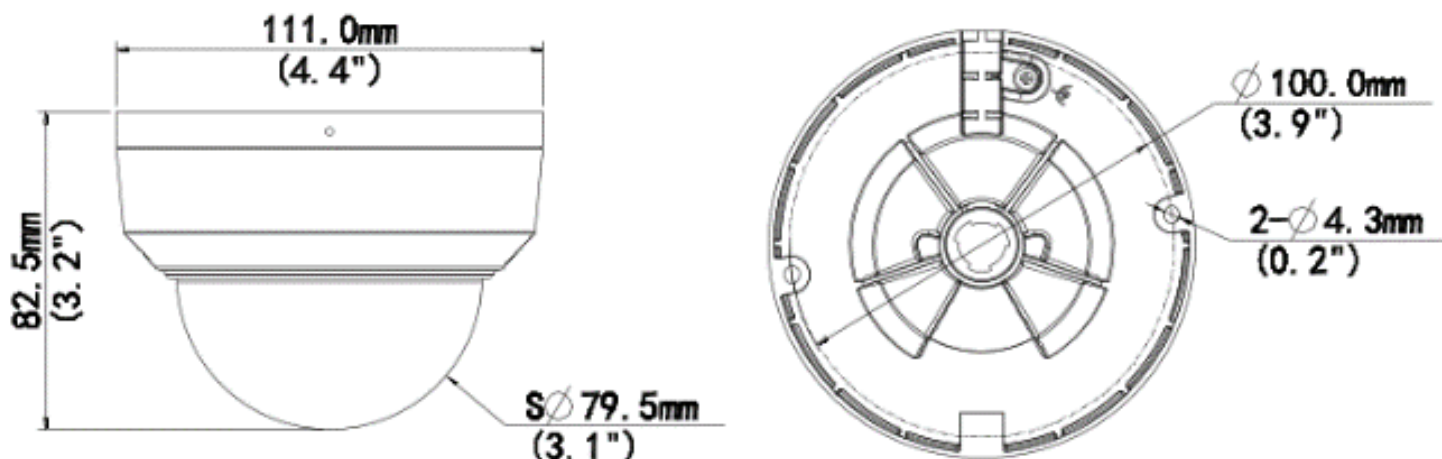

Dimensions

*Les conceptions et spécifications sont susceptibles d'être modifiées sans préavis.